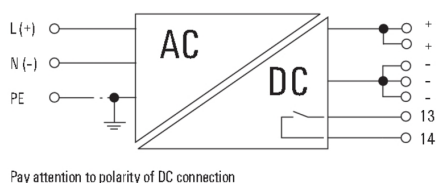

PROeco
PRO ECO 960W 24V 40A

Weidmüller Interface GmbH & Co. KG
Klingenbergstraße 16
D-32758 Detmold
Germany
Fon: +49 5231 1429-0
Fax: +49 5231 14292083
www.weidmueller.com

Изображения

Символ цепи