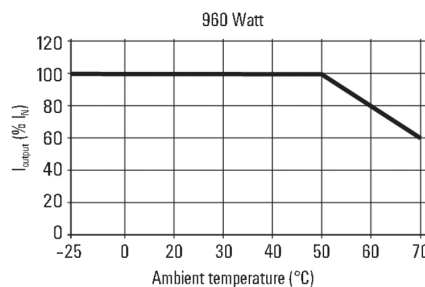

Кривая ухудшения параметров