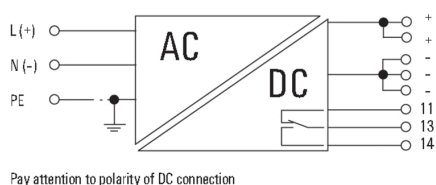

PROmax
PRO MAX 240W 24V 10A

Weidmüller Interface GmbH & Co. KG
Klingenbergstraße 16
D-32758 Detmold
Germany
Fon: +49 5231 1429-0
Fax: +49 5231 14292083
www.weidmueller.com

Изображения

Символ цепи