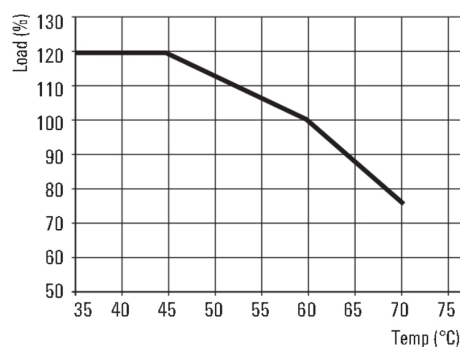

Кривая ухудшения параметров