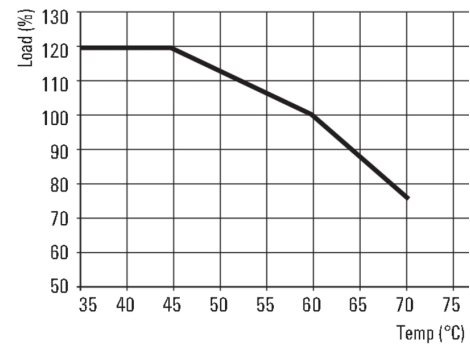

Кривая ухудшения параметров