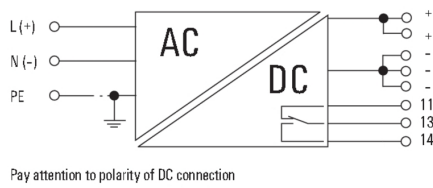

PROmax
PRO MAX 180W 24V 7,5A

Weidmüller Interface GmbH & Co. KG
Klingenbergstraße 16
D-32758 Detmold
Germany
Fon: +49 5231 1429-0
Fax: +49 5231 14292083
www.weidmueller.com

Изображения

Символ цепи