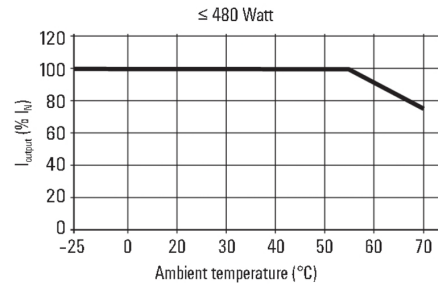

Кривая ухудшения параметров