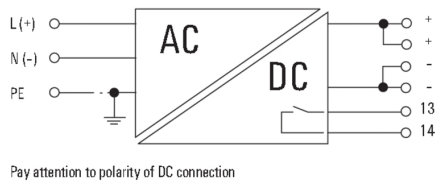

PROeco
PRO ECO 240W 24V 10A

Weidmüller Interface GmbH & Co. KG
Klingenbergstraße 16
D-32758 Detmold
Germany
Fon: +49 5231 1429-0
Fax: +49 5231 14292083
www.weidmueller.com

Изображения

Символ цепи