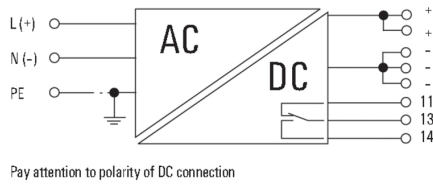

PROmax
PRO MAX 120W 24V 5A

Weidmüller Interface GmbH & Co. KG
Klingenbergstraße 16
D-32758 Detmold
Germany
Fon: +49 5231 1429-0
Fax: +49 5231 14292083
www.weidmueller.com

Изображения

Символ цепи