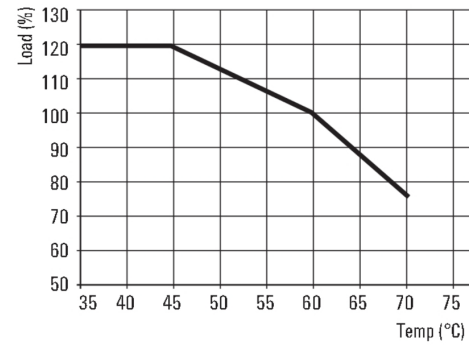

Кривая ухудшения параметров