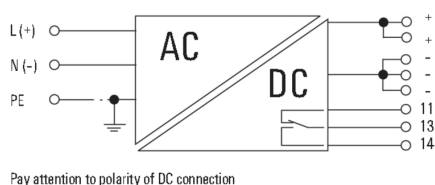

**PROmax
PRO MAX 72W 24V 3A**

Weidmüller Interface GmbH & Co. KG
Klingenbergstraße 16
D-32758 Detmold
Germany
Fon: +49 5231 1429-0
Fax: +49 5231 14292083
www.weidmueller.com

Изображения

Символ цепи