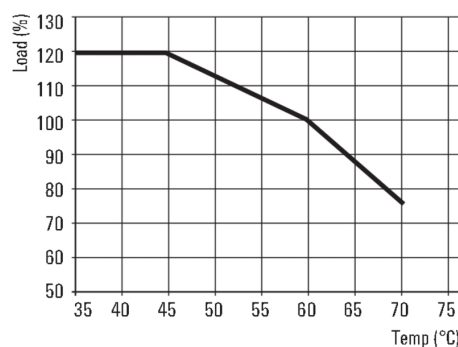

Кривая ухудшения параметров